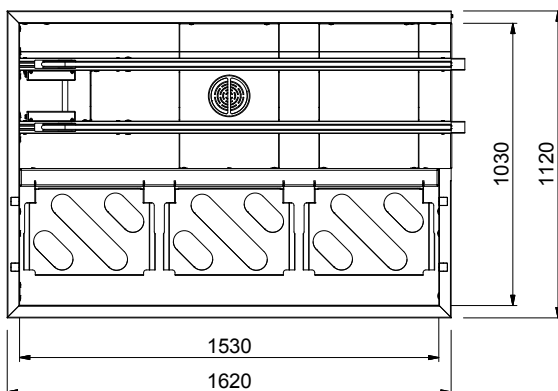

Costruzione

- Robuste flange saldate per un fissaggio sicuro delle unità.
- Tutte le superfici lisce con finitura lucida.
- Il fondo inclinato consente uno scarico regolare e rapido.
- Costruito in acciaio inox AISI 304 con gambe in tubolare da 40x40mm.
- I cesti sono facilmente rimovibili.
- Il gruppo motore è all'interno della scatola in acciaio inox.
- Le guide dei cestelli sono inclinate verso la vasca.
- Il doppio filtro installato su entrambi i lati consente l'accesso da entrambe le direzioni.

Approvazione: _____

Fronte

Lato

D = Scarico acqua

Alto

Informazioni chiave

Dimensioni esterne, larghezza:

865469 (HSAS3LR)	1620 mm
865472 (HSASPT3LR)	1620 mm
865473 (HSAS3RL)	1620 mm
865476 (HSASPT3RL)	1620 mm
865470 (HSAS4LR)	2130 mm
865474 (HSAS4RL)	2130 mm
865471 (HSAS5LR)	2640 mm
865475 (HSAS5RL)	2640 mm
863225 (HSAS6LR)	3150 mm
863226 (HSAS6RL)	3150 mm

Dimensioni esterne, profondità:

1110 mm

Dimensioni esterne, altezza:

910 mm

Peso netto:

865469 (HSAS3LR)	55 kg
865472 (HSASPT3LR)	55 kg
865473 (HSAS3RL)	55 kg
865476 (HSASPT3RL)	55 kg
865470 (HSAS4LR)	65 kg
865474 (HSAS4RL)	65 kg
865471 (HSAS5LR)	75 kg
865475 (HSAS5RL)	75 kg
863225 (HSAS6LR)	85 kg
863226 (HSAS6RL)	85 kg

Regolazione altezza:

50/50 mm

Materiale vasca

865469 (HSAS3LR)	AISI 304 - EN 1.4301
865472 (HSASPT3LR)	AISI 304 - EN 1.4301
865473 (HSAS3RL)	AISI 304 - EN 1.4301
865476 (HSASPT3RL)	AISI 304 - EN 1.4301
865470 (HSAS4LR)	AISI 304 - EN 1.4301
865474 (HSAS4RL)	AISI 304 - EN 1.4301
865471 (HSAS5LR)	AISI 304 - EN 1.4301
865475 (HSAS5RL)	AISI 304 - EN 1.4301
863225 (HSAS6LR)	AISI 304
863226 (HSAS6RL)	AISI 304