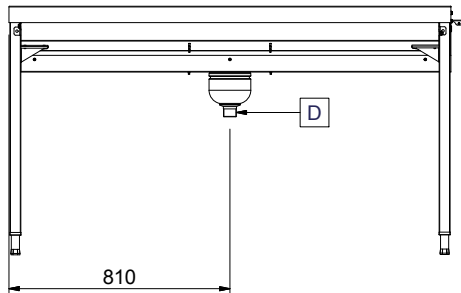

Caratteristiche e benefici

- Dotate di fori di fissaggio e di sistema di aggancio per una rapida e semplice installazione.
- Progettato per contenere cestelli da 500x500 mm.
- Collegato a un nastro trasportatore.
- Caricatori per 7 e 8 cestelli disponibili su richiesta.
- Ugelli di lavaggio della vasca disponibili come optional aggiuntivi.
- Il sistema a corde favorisce un movimento fluido del cesto e favorisce la pulizia.
- Se la lunghezza del sistema supera i 10 mt. è richiesta una unità centrale.
- Il caricatore senza motore è parte integrante del sistema di trasporto cesti che è composto da caricatori, curve a 90° e 45°, unità diritte e unità di traino.

Costruzione

- Robuste flange saldate per un fissaggio sicuro delle unità.
- Tutte le superfici lisce con finitura lucida.
- Il fondo inclinato consente uno scarico regolare e rapido.
- Costruito in acciaio inox AISI 304 con gambe in tubolare da 40x40mm.
- I cesti sono facilmente rimovibili.
- Il gruppo motore è all'interno della scatola in acciaio inox.
- Le guide dei cestelli sono inclinate verso la vasca.
- Il doppio filtro installato su entrambi i lati consente l'accesso da entrambe le direzioni.

Approvazione: _____

Fronte

Lato

D = Scarico acqua

Alto

Informazioni chiave

Dimensioni esterne, larghezza:

865469 (HSAS3LR)	1620 mm
865472 (HSASPT3LR)	1620 mm
865473 (HSAS3RL)	1620 mm
865476 (HSASPT3RL)	1620 mm
865470 (HSAS4LR)	2130 mm
865474 (HSAS4RL)	2130 mm
865471 (HSAS5LR)	2640 mm
865475 (HSAS5RL)	2640 mm
863225 (HSAS6LR)	3150 mm
863226 (HSAS6RL)	3150 mm

Dimensioni esterne, profondità:

1110 mm

Dimensioni esterne, altezza:

910 mm

Peso netto:

865469 (HSAS3LR)	55 kg
865472 (HSASPT3LR)	55 kg
865473 (HSAS3RL)	55 kg
865476 (HSASPT3RL)	55 kg
865470 (HSAS4LR)	65 kg
865474 (HSAS4RL)	65 kg
865471 (HSAS5LR)	75 kg
865475 (HSAS5RL)	75 kg
863225 (HSAS6LR)	85 kg
863226 (HSAS6RL)	85 kg