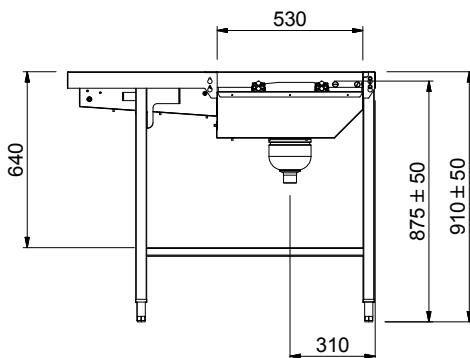

Costruzione

- Robuste flange saldate per un fissaggio sicuro delle unità.
- Tutte le superfici lisce con finitura lucida.
- Il fondo inclinato consente uno scarico regolare e rapido.
- Costruito in acciaio inox AISI 304 con gambe in tubolare da 40x40mm.
- I cesti sono facilmente rimovibili.
- Il gruppo motore è all'interno della scatola in acciaio inox.
- Le guide dei cestelli sono inclinate verso la vasca.
- Il doppio filtro installato su entrambi i lati consente l'accesso da entrambe le direzioni.

Approvazione: _____

Fronte

Lato

D = Scarico acqua

Alto

Informazioni chiave

Dimensioni esterne, larghezza:

865469 (HSAS3LR)	1620 mm
865472 (HSASPT3LR)	1620 mm
865473 (HSAS3RL)	1620 mm
865476 (HSASPT3RL)	1620 mm
865470 (HSAS4LR)	2130 mm
865474 (HSAS4RL)	2130 mm
865471 (HSAS5LR)	2640 mm
865475 (HSAS5RL)	2640 mm
863225 (HSAS6LR)	3150 mm
863226 (HSAS6RL)	3150 mm

Dimensioni esterne, profondità:

1110 mm

Dimensioni esterne, altezza:

910 mm

Peso netto:

865469 (HSAS3LR)	55 kg
865472 (HSASPT3LR)	55 kg
865473 (HSAS3RL)	55 kg
865476 (HSASPT3RL)	55 kg
865470 (HSAS4LR)	65 kg
865474 (HSAS4RL)	65 kg
865471 (HSAS5LR)	75 kg
865475 (HSAS5RL)	75 kg
863225 (HSAS6LR)	85 kg
863226 (HSAS6RL)	85 kg

Regolazione altezza:

50/50 mm

Materiale vasca

865469 (HSAS3LR)	AISI 304 - EN 1.4301
865472 (HSASPT3LR)	AISI 304 - EN 1.4301
865473 (HSAS3RL)	AISI 304 - EN 1.4301
865476 (HSASPT3RL)	AISI 304 - EN 1.4301
865470 (HSAS4LR)	AISI 304 - EN 1.4301
865474 (HSAS4RL)	AISI 304 - EN 1.4301
865471 (HSAS5LR)	AISI 304 - EN 1.4301
865475 (HSAS5RL)	AISI 304 - EN 1.4301
863225 (HSAS6LR)	AISI 304
863226 (HSAS6RL)	AISI 304